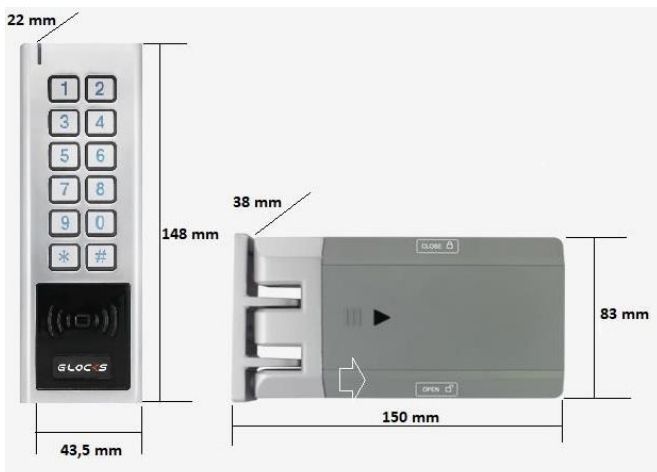

APRESENTAÇÃO

Travamento da fechadura em aço

-  Senha / Cartão e Controle Remoto
-  Cartão de Aproximação RFID 125 KHz
-  Material em liga de zinco
-  Tratamento anti oxidação
-  Máquina com travamento vertical
-  Funciona com pilhas alcalinas
-  Testes de vida útil 20.000 vezes
-  Teclado à Prova D'Água IP65
-  Utilizada em qualquer tipo de porta, correr, pivotante, vidro, metal, madeira, etc.

KIT COMPLETAMENTE SEM FIO
INSTALE VOCÊ MESMO

Várias Formas de Acesso
Cartão, Senha e Controle Remoto

IP 65 - À Prova D'Água

Características

MULTIPLAS FORMAS DE ACESSO

-   Cartão + Senha (100)
-  Controle Remoto

Nome	Fechadura Eletrônica G-Locks GCA35-N
Marca	G-Locks
Modelo	GCA35-N
Cor Principal	Prata
Cor Secundária	Preto
Peso	1,60 Kg
Dimensões Fechadura (AxLxP)	150 x 83 x 38 mm
Dimensões Teclado (AxLxP)	148 x 43,5 x 22 mm
Alimentação	2 pilhas AA (Fechadura) e 3 pilhas AAA (Teclado) - Inclusas
Durabilidade	Aproximadamente 6 meses com 10 aberturas por dia. Pilhas Alcalinas.
Capacidade de Usuários	100
Usuário Administrador	Sim
Métodos de Abertura	Cartão, Senha e Controle Remoto
Capacidade Senha + Cartão	100
Capacidade Controle Remoto	3
Maquinário	Sobrepor
Maçaneta	Não
Travamento automático	Sim
Tentativas Acesso não Autorizado	3 tentativas. Bloqueio de 45 segundos.
Alarme Pilha Fraca	Sim
Uso Externo	Sim, somente o teclado IP 65
Tipo de Porta	Porta de Correr, Pivotante
Material da Porta	Metal, Madeira, Vidro, Alumínio
Espessura Mínima	N/A
Espessura Máxima	N/A
Garantia	1 ano